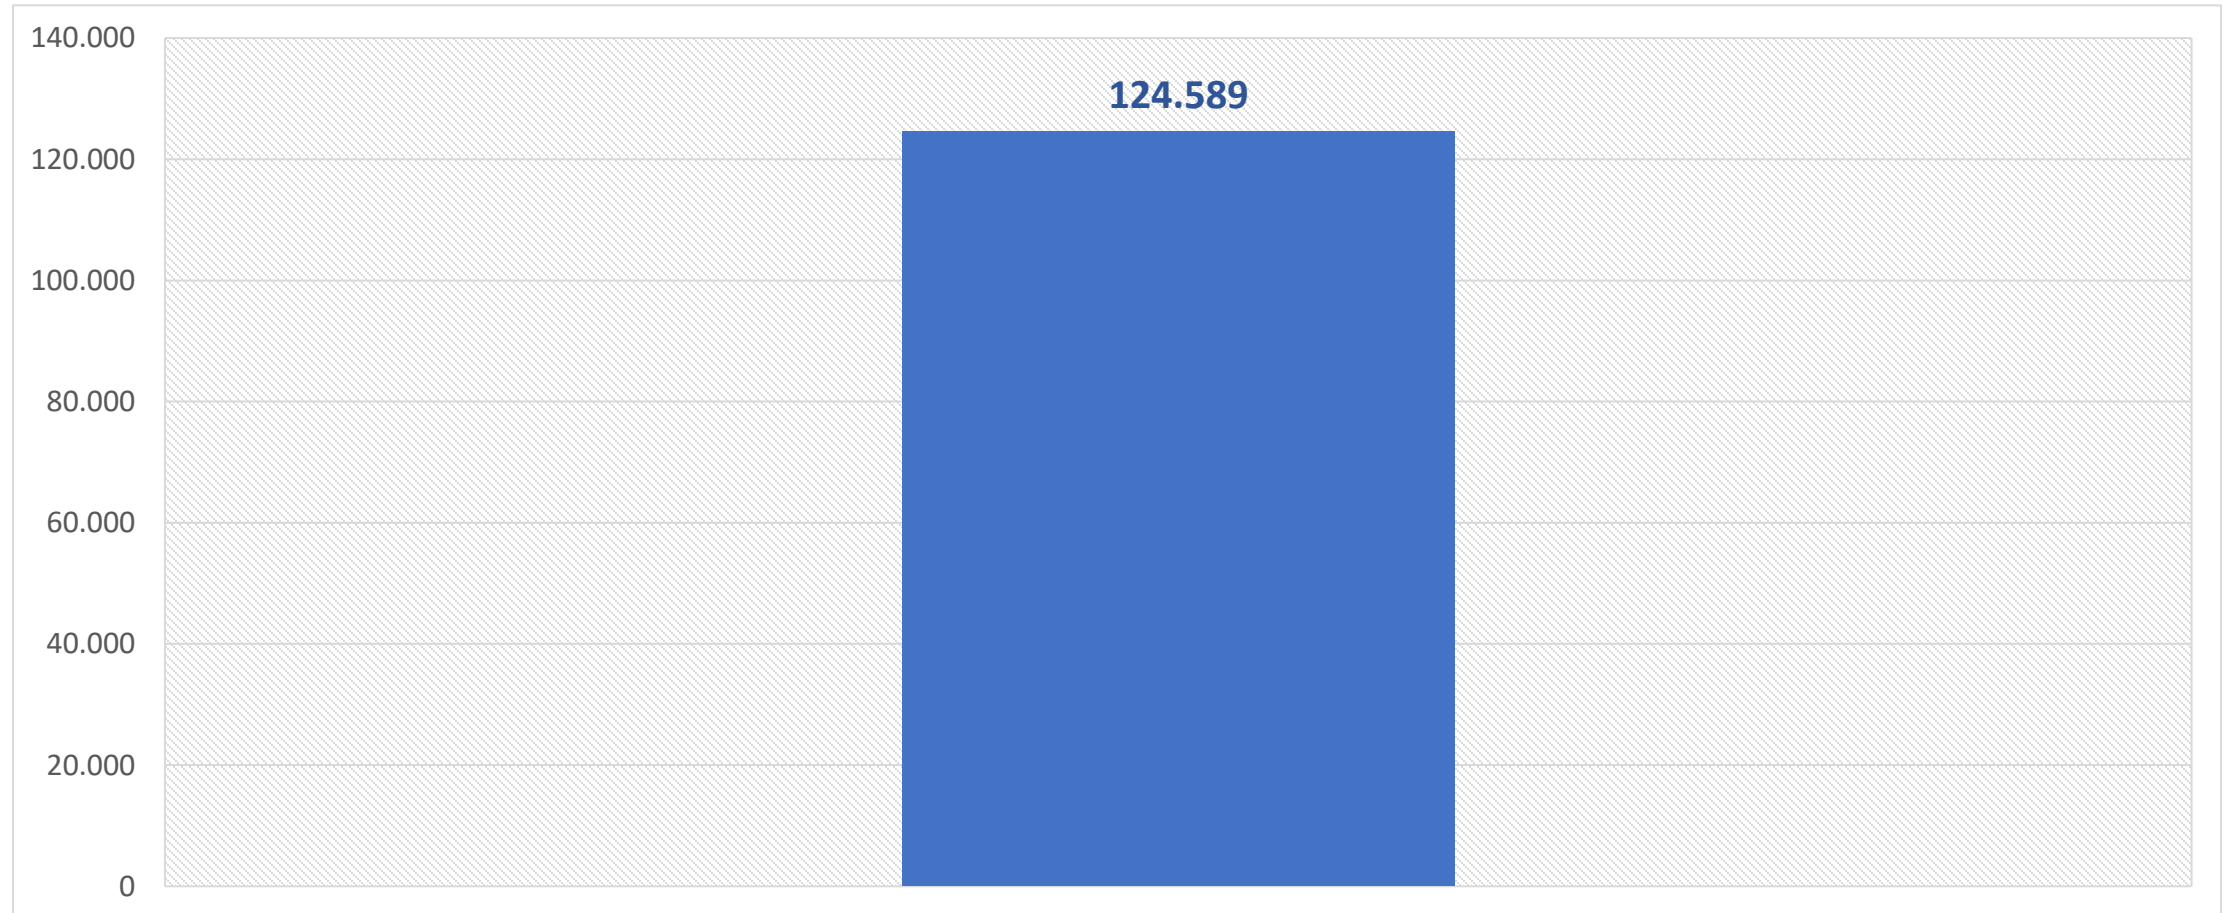

Contatti netti del programma Insieme nel 2023 su Radio Norba TV: collegamenti con **GIGI D'ALESSIO** in concerto da **Matera**.