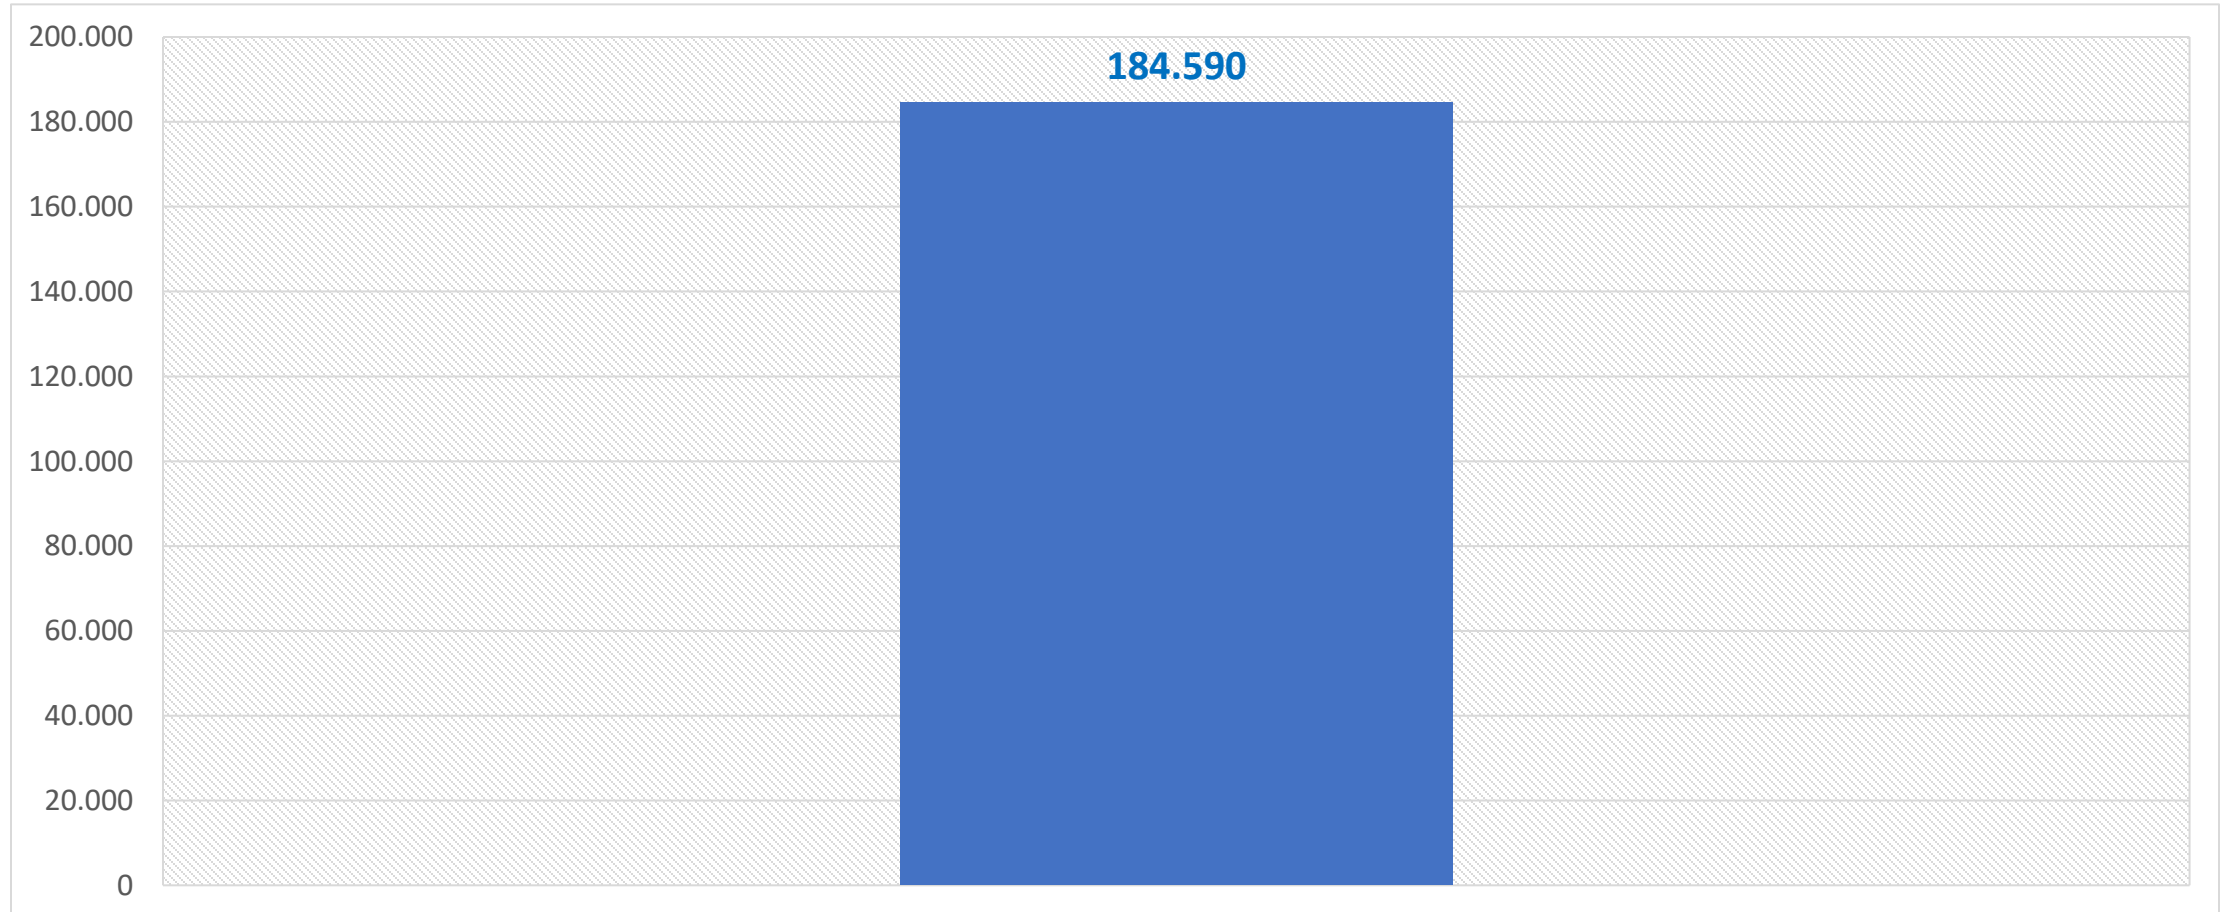

**INSIEME**

NEL

**2023**

**DA MATERA**

**GIGI  
D'ALESSIO**

**DA MATERA**

**GIGI  
D'ALESSIO**

**ASCOLTI 31 DICEMBRE 2022**

In diretta da Matera su Telenorba **GIGI D'ALESSIO** in concerto e collegamenti con **CAPODANNO IN MUSICA** su **CANALE 5**

**N GRUPPO NORBA**

Contatti netti del programma  
Insieme nel 2023 su Telenorba: GIGI D'ALESSIO in concerto da Matera  
Picchi di ascolto di oltre 220k ascoltatori